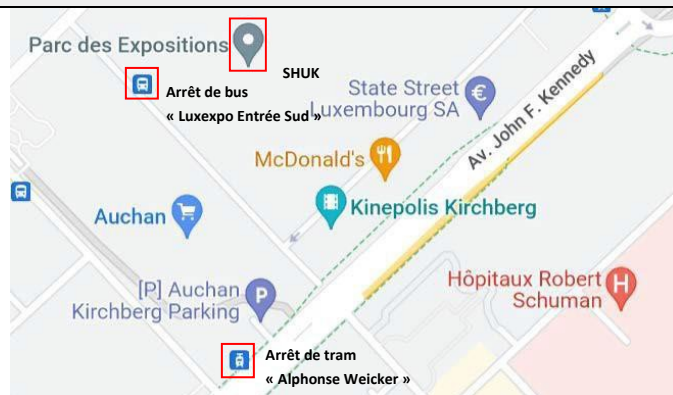

Scannez ce code QR
pour voir votre
destination sur
Google Maps